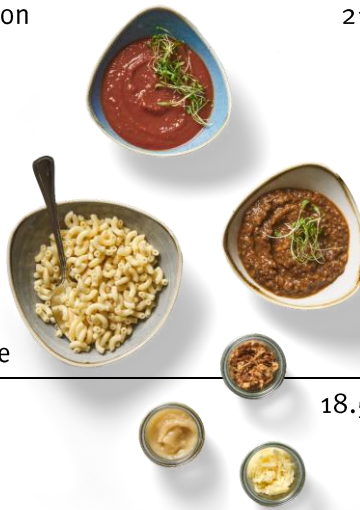

Im actiongeladenen Tal

		6-15 Jahre	ab 16 Jahren
Bobbahn			
Fahrt mit 1 oder 2 Personen	20% Rabatt	7.20	7.20
Märliwelt			
Tageseintritt	20% Rabatt	7.20	gratis
Krafttier-Kugel oder Kronjuwelen Säckli		5.-	
Zipline-Park			
120min inkl. Instruktion	20% Rabatt	24.80	29.60
60min inkl. Instruktion	20% Rabatt	17.60	22.40
Mittagessen mit Hörnli und Reibkäse à discrétion		21.-	26.50
Hahnenwasser auf dem Tisch			
Wähle dazu drei Varianten:			
☐ Rindfleisch-Gehacktes mit Apfelmus			
☒ Vegi-Gehacktes mit Apfelmus			
☐ Schinken-Rahmsauce			
☒ Mediterranes Pesto			
☒ Chääshörnli mit Apfelmus			
☒ Tomatensugo			
Lust auf mehr als drei? Gerne – jede weitere Variante			+ 4.-
Mittagessen mit Hot Dog und Pommes frites		18.50	22.50
Brötchen, Ketchup, Mayo und Senf			
Hahnenwasser auf dem Tisch			
Wähle eine oder beide Hot Dog Varianten:			
☐ Wienerli			
☒ Ofengemüse-Füllung			

Alle Preise gelten ab 10 Personen und verstehen sich pro Person in CHF, inkl. 8.1 % MwSt.